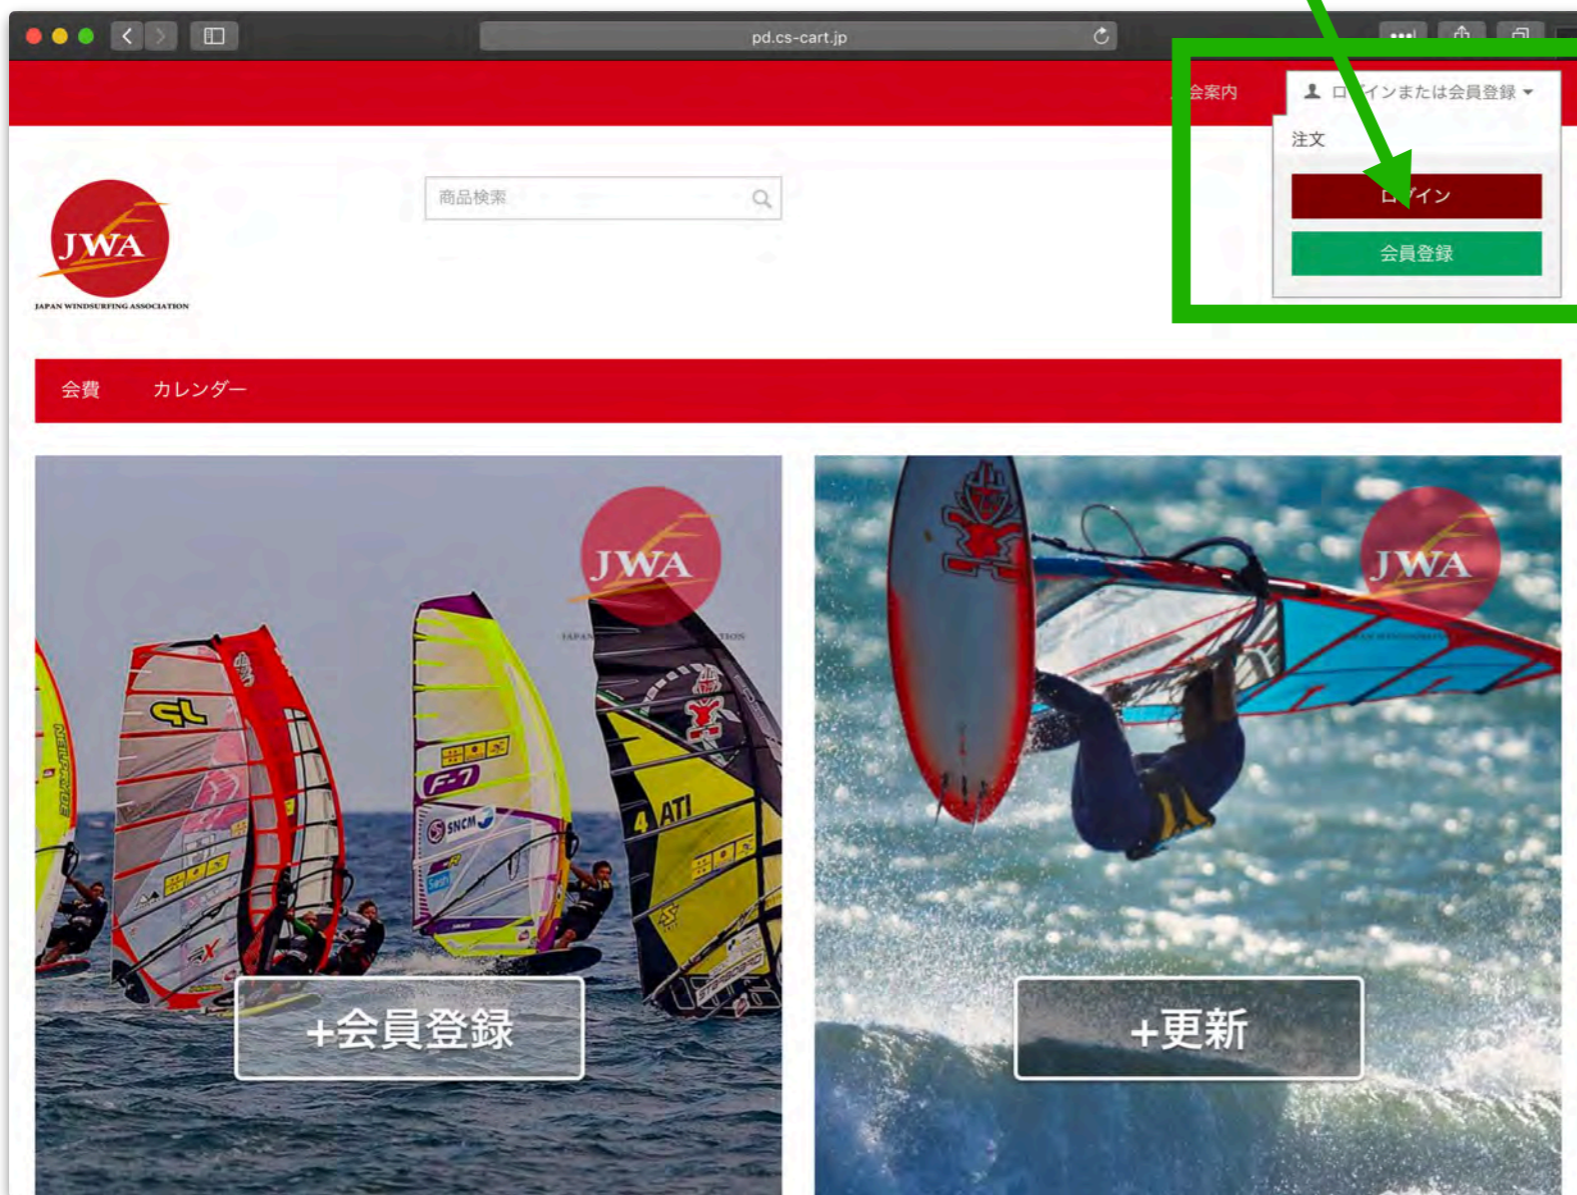

JWA会員登録サイト

特定非営利活動法人日本ウインドサーフィン協会

JAPAN WINDSURFING ASSOCIATION

新規会員様 会員登録方法

新規会員様 会員登録方法

1) 会員登録を選択します

PC

スマートフォン