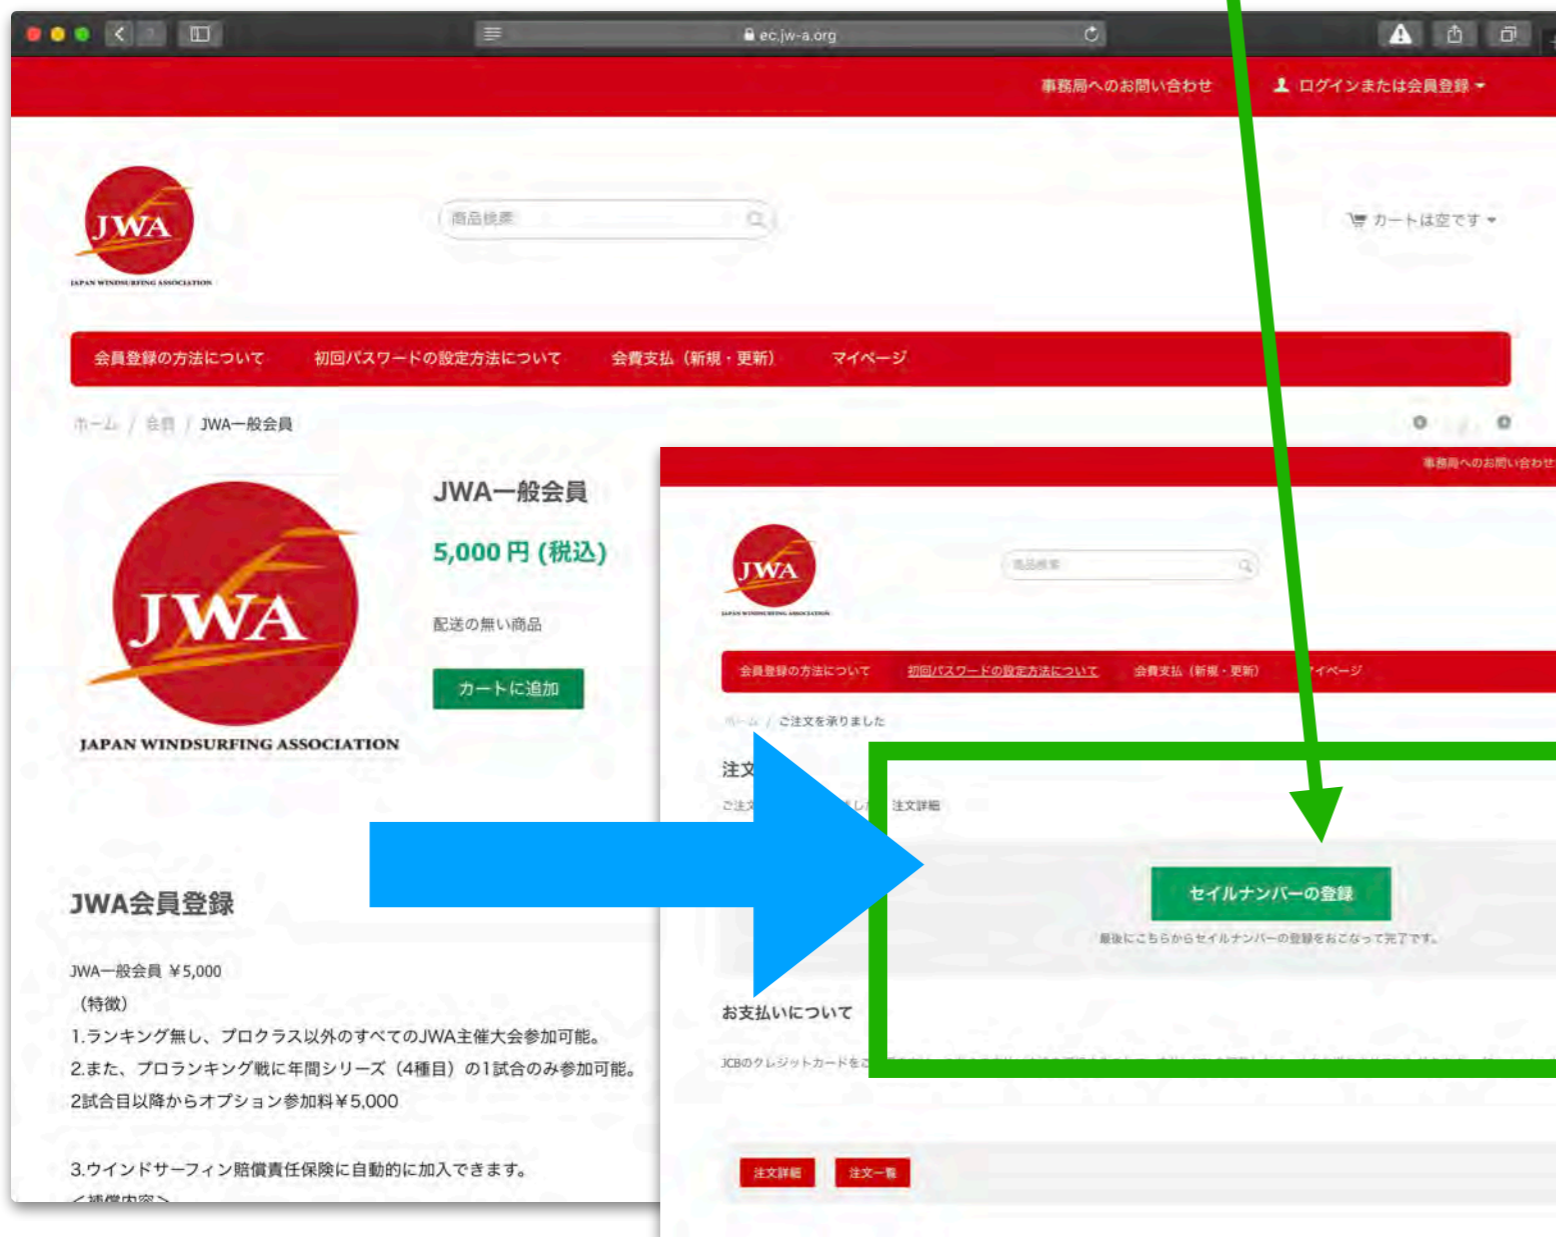

ショップ情報
セールナンバーについて
会社概要
特定商取引法に基づく表示
サイトマップ

PC

メニュー

ホーム / 会員登録

新規会員登録

Eメール*

パスワード*

パスワード(再入力)*

会員登録

スマートフォン

新規会員様 会員登録方法

3) 会費アイテムを購入>完了画面

ご自分のクラスに応じたアイテムを購入してください。
完了後に表示されるボタンを押してナンバー登録画面へ

PC

スマートフォン

新規会員様 会員登録方法